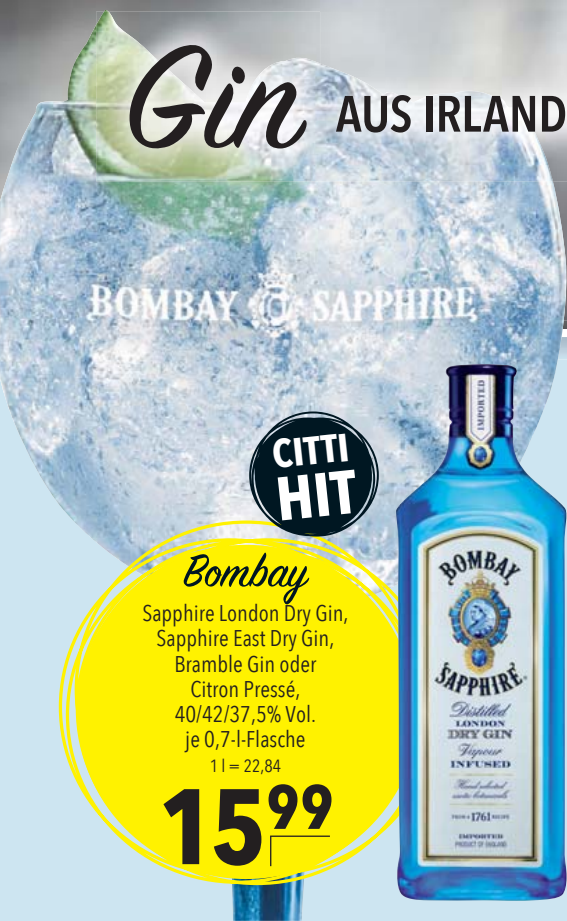

Gin AUS IRLAND UND GROSSBRITANNIEN

**CITTI
HIT**

Bombay

Sapphire London Dry Gin,
Sapphire East Dry Gin,
Bramble Gin oder
Citron Pressé,
40/42/37,5% Vol.
je 0,7-l-Flasche
11 = 22,84

15⁹⁹