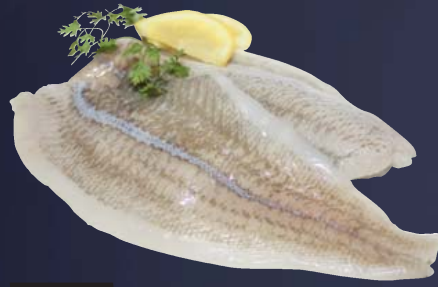

Bio
219

Deutsche Bio Topfkräuter
diverse Sorten, z.B. Rosmarin,
Thymian, Majoran oder Basilikum
und viele andere mehr. je Topf

Bio
179

Deutscher Bio Spargel weiß
Kl.II
500-g-Bund
1 kg = 15,98

Bio
799

**CITTI
HIT**

THEKE
**Frische
 Dorade Royal**
 ausgenommen, mit Kopf,
 aus Aquakultur im Mittelmeer
 100 g
1 59

TK
**Wolfsbarsch
 (Loup de Mer)**
 ganz, ausgenommen,
 mit Kopf, 300-400 g,
 IQF, 10% Glasur,
 Ursprung Türkei,
 tiefgefroren
 1-kg-Beutel
 1 kg = 11,66

10 49

THEKE
Frisches Schollenfilet
 gefangen im Nordostatlantik
 100 g

2 69

THEKE REGIONAL
**Brauer
 Frisches Lachsforellenfilet**
 mit Haut, aus Aquakultur in
 Deutschland/Schleswig-Holstein
 100 g

2 99

TK
**Deutsche See
 Lachs-Filets**
 2 küchenfertige Gour-
 metportionen, feines
 Lachsfilet, ohne Haut,
 praktisch grätenfrei,
 Salmo salar aus Aqua-
 kultur in Norwegen,
 vakuumverpackt,
 tiefgefroren
 320-g-Packung
 1 kg = 32,78