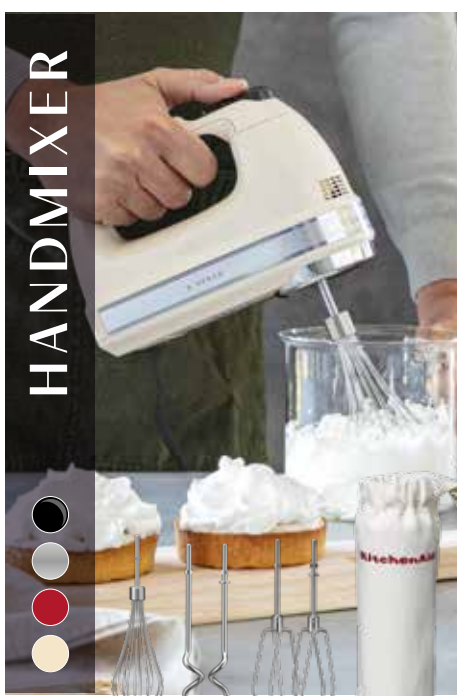

# VOLLE POWER

BEIM KOCHEN & BACKEN

PREMIUM PARTNER

- ZERTIFIZIERT 2024 -

STABMIXER

**KitchenAid Stabmixer** 5KHBV83 • Schneebesen-Aufsatz • Zerkleinerer • Geschwindigkeitsregler • BPA-freier 1-l-Mixerkrug mit Skala, Deckel und Griff • abnehmbarer Topfschutz • 180 Watt • verschiedene Farben

**139,00**

HANDMIXER

**KitchenAid Handrührer** 5KHM9212 • elektronische Präzisionsregelung: 9 Geschwindigkeitsstufen • speziell entwickelter Edelstahl-Turborührbesen • weicher Komfortgriff • LED-Geschwindigkeitsanzeige • 85 Watt • verschiedene Farben