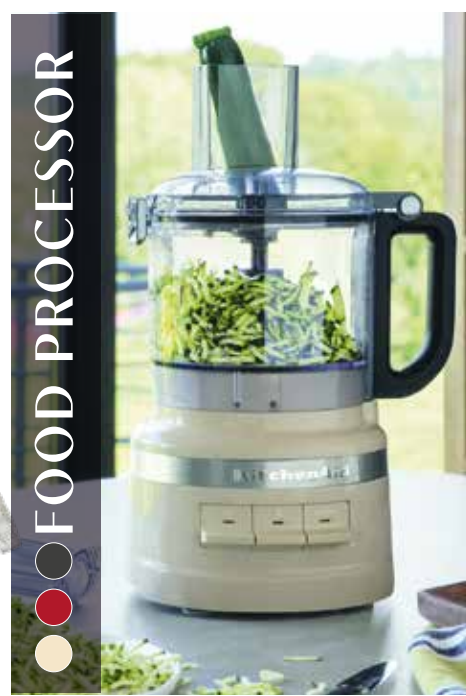

FOOD PROCESSOR

KitchenAid 1,7-l-Food Processor 5KFP0719 • beleuchtete LED-Bedienelemente • 3 Geschwindigkeitsstufen • 1,7-l-Food Processor mit kleiner Standfläche • vielfältiges Zubehör • 2-in-1-Einfüllstutzen im Deckel • dicht schließender Deckel • Schüssel mit Tropfschutz

109,00