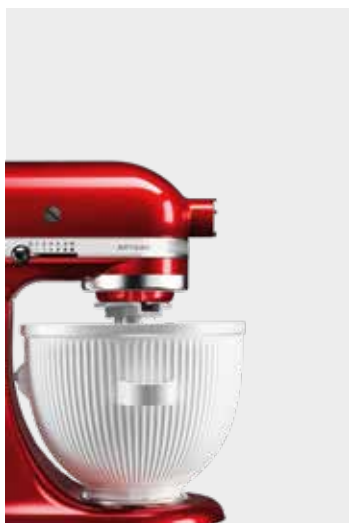

**179,00**

SAVE  
THE DATE

KITCHENAID PROMOTION

29.11. bis 30.11.24, 6.12. bis 7.12.24  
& 13.12. bis 14.12.24  
in allen Märkten  
10-18 Uhr

IHR STILVOLLER

KitchenAid Shave Ice-Vorsatz  
5KSMSIA

**129,00**