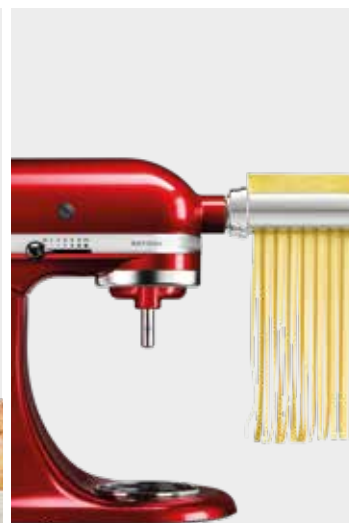

KitchenAid Nudelvorsatz 3 Walzen
5K5MPRA

129,00