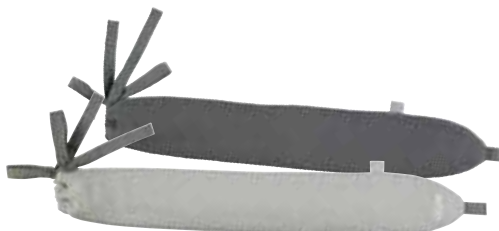

LUXUS-WÄRMFLASCHE MIT 81 CM LÄNGE!

Eine Wärmflasche von YUYU ist satte 81 cm lang. Damit kann man sie geschmeidig um den Nacken oder um die Nieren legen. Endlich ausreichend Wärme! Die Idee dafür kam **Richard Yu 2010** in seiner kalten Londoner Wohnung. Bereits 2012 wurde seine außergewöhnliche Erfindung bei Harrods in London vorgestellt: mit vollem Erfolg!

YUYU Wärmflasche Der atmungsaktive, weiche Baumwoll-Waffelbezug speichert die Wärme, wenn Sie ihn einwickeln, umarmen oder mit der tragbaren Riemenfunktion von YUYU um Ihren Körper schlingen. Material: Gummiflasche, Bezug aus 100% Baumwolle mit Bettdeckenfutter,
L81 x W 11 cm

Bezug Leinenstoff, 100% Leinen

39,99
59,99