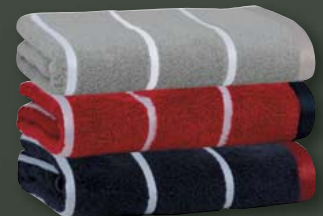

CARL ROSS

Handtuch
100% Baumwolle, verschiedene Farben
50 x 100 cm **9,99**

Duschtuch
70 x 140 cm **19,99**

Liegetuch
70 x 200 cm **26,99**