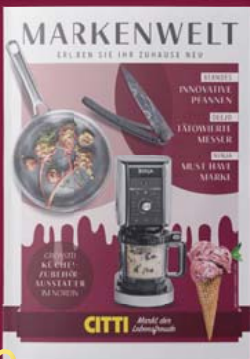

NEUER KATALOG

Lassen Sie sich von unserer Markenwelt inspirieren!

cittimarkt.de/nonfood

UNSERE SONDERÖFFNUNGSZEITEN FÜR DIE FEIERTAGE 2024:

IN KIEL, FLENSBURG UND LÜBECK: Mo. 23.12.2024, 7,00 – 21,00 Uhr
Di. 24.12.2024, 7,00 – 14,00 Uhr
Di. 31.12.2024, 8,00 – 14,00 Uhr

NEWSLETTER Anmeldung

Jetzt für den Newsletter anmelden und von exklusiven Aktionen und Angeboten profitieren.

www.cittimarkt.de/newsletter

KIEL
im CITTI-PARK
Mühlendamm 1
24113 Kiel
Tel.: 0431 - 6893 - 0

FLENSBURG
im CITTI-PARK
Langberger Weg 4
24941 Flensburg
Tel.: 0461 - 5706 - 0

LÜBECK
im CITTI-PARK
Herrenholz 14
23556 Lübeck
Tel.: 0451 - 8969 - 0

ÖFFNUNGSZEITEN:
Montag – Samstag von 8.00 bis 20.00 Uhr
GV-Eingang Kiel + Lübeck: 7.30 bis 17.00 Uhr
GV-Eingang Flensburg: 8.00 bis 16.00 Uhr
Kurzfristige Änderungen finden Sie online auf www.cittimarkt.de

CITTI24 kauft für Sie ein! Einfach bestellen – liefern lassen oder selbst abholen. Tel. 0431 – 6893 6250 Web www.citti24.de

Kostenlose Infohotline: 08 00 - 660 60 60 Mo. – Sa. 7.00 - 20.00 Uhr
Endpreis einschl. MwSt. Angebot freibleibend. Irrtum vorbehalten. Preise aller früheren Angebote ab sofort ungültig. Abholpreise, Abgabe in haushaltsüblichen Mengen nur an Letztverbraucher. Artikel können aufgrund begrenzter Vorratmengen bereits vor Ende der Angebotsgültigkeit ausverkauft sein.

CITTI Märkte GmbH & Co. KG, Mühlendamm 1, 24113 Kiel BfO/Öko Kontrollstelle: DE-ÖKO-034

CITTI Markt der Lebensfreude