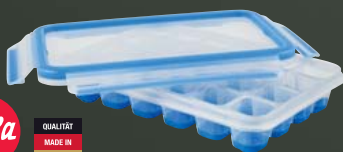

ca. Ø 62 mm, spülmaschinengeeignet

2,49

QUALITÄT
MADE IN
GERMANY

Eiswürfelbox Clip & Close 2.0

Die ideale Eiswürfelform: ganz ohne Auslaufen.

9,99

SPAREN SIE MIT IHRER CITTI CARD

Nachtmann
Longdrink- oder
Whiskybecher Noblesse
375 ml oder 295 ml
je Glas