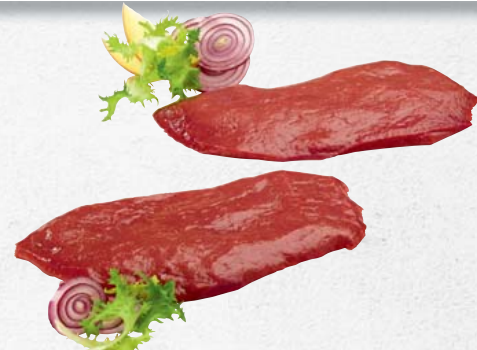

REGIONAL

Frische deutsche Kalbsleber
küchenfertig in Scheiben geschnitten
100 g

1⁹⁹

Susländer