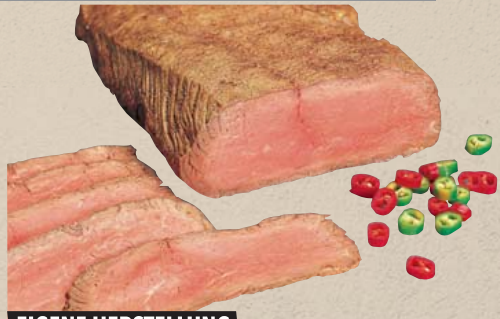

EIGENE HERSTELLUNG

Delikatess-Roastbeef
im Ofen medium gebraten,
in Scheiben
100 g

3⁹⁹