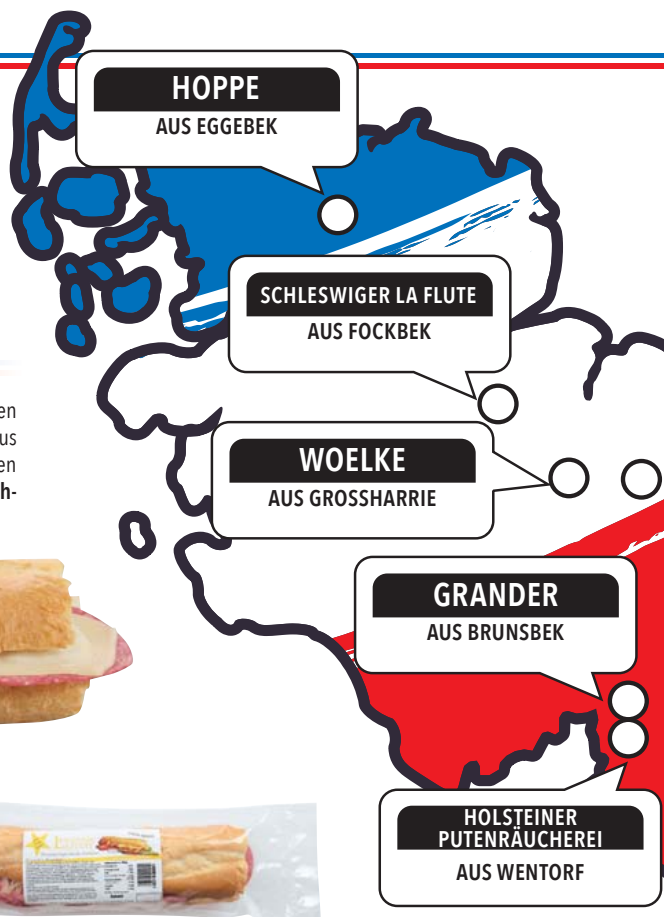

HOPPE

AUS EGGBEK

SCHLESWIGER LA FLUTE

AUS FOCKBEK

WOELKE

AUS GROSSHARRIE

GRANDER

AUS BRUNSBEK

HOLSTEINER
PUTENRÄUCHEREI

AUS WENTORF

HOLSTEINER PUTENRÄUCHEREI AUS WENTORF

1983 begann Peter Spamer **Puten und Putenteile zu räuchern** und gründete **1985 die Holsteiner Putenräucherei GmbH** in Wentorf. Heute produzieren ca. 40 Mitarbeiter/innen **nach handwerklicher Tradition** Spezialitäten aus Puten- und Hähnchenfleisch, die **nach traditionellen Rezepturen mit besten Zutaten und edlen Gewürzen** hergestellt werden.

Mehr Infos unter:

cittimarkt.de/putenraeucherei