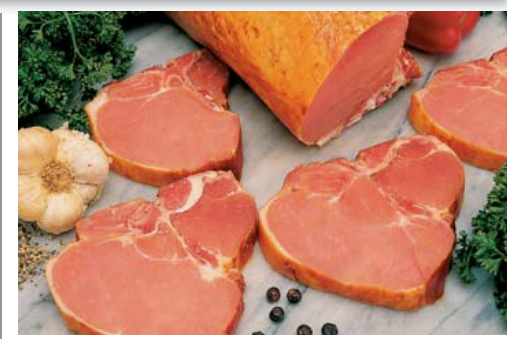

Rauchfrisches Kasseler Kotelett
mit Knochen, goldgelb geräuchert,
im Stück
1 kg

599

in Scheiben
1 kg

699