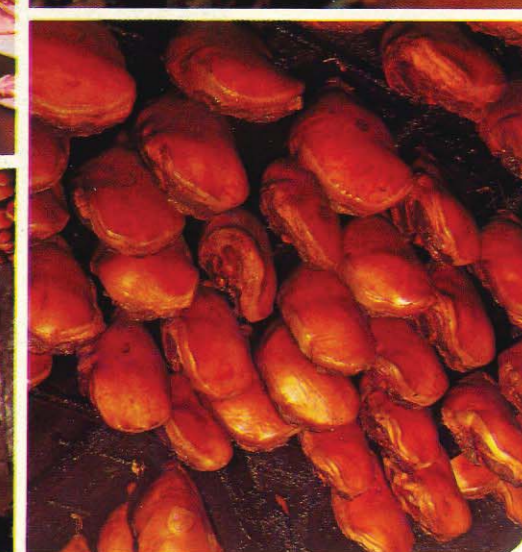

Gutes muß gut reifen.

Nach dieser alten Bauernregel entsteht unser Katenschinken. Abgelagerte, trockengepökelte Rohschinken reifen über viele Wochen direkt unter dem Reetdach. Im Zusammenspiel von würziger Seeluft und dem Rauch von Buchenholz entsteht der berühmte milde Wohlgeschmack. Wurst von Schön ist Qualität. Ob „Original Preetzer“, Wurst nach Großmutter's Rezeptbuch“, Olympia-Frischwurst-Aufschnitt, Pasteten oder „Silber-Konserven“ sind garantierte Qualität zum vernünftigen Preis. Schön macht's Essen schöner.