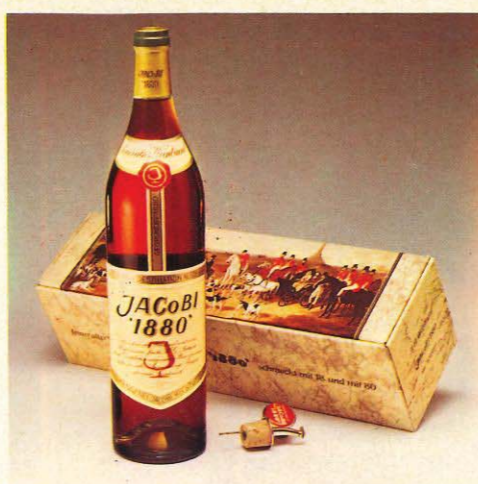

39/1 Jacobi 3l-FI. mit Ausgießer