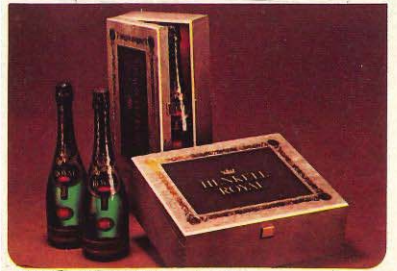

31/1 **Wandschränchen aus Edelholz mit wertvollem Inhalt**  
**Schnapsapotheke**  
Handgefertigter Holzschrank aus Formosa-Edelholz mit 2 Schubladen und magnetischen Verschlüssen an beiden Türen. Der Inhalt besteht aus einer 0,35-Ltr.-Flasche WILKO Echt Schwäbisches Obstwasserle 38 Vol. %, 3 Miniaturen à 0,04 Ltr., gefüllt mit Echt Schwarzwälder Kirschwasser 40 Vol. %, Echt Schwarzwälder Himbeergeist 40 Vol. % und WILKO Echt Schwäbisches Obstwasserle 38 Vol. %, 1/2 sowie 3 Gläser mit Kunstlederband und Jagdwappen aus Edelmetall.

# Hansen

34/1  
**Präsident**  
Gesellschaft-Packung  
7-l-Fl. Hansen  
Präsident  
Bikant-Köcher

34/3  
**Präsident Kasette**  
0,7-l-Fl. Hansen  
Präsident, 2 Grog-  
gläser mit Stöpsel

34/2  
**Hansen**  
Feuerzangenbowle  
Hansen Rum  
54 Vol. %  
1 Zuckerhut,  
1 Feuerzange  
**Präsentkiste**  
1,5-l-Magnum-  
flasche Hansen  
Präsident

## DIE WELTMARKE HENKELL TROCKEN

34/5 **Henkell Trocken 0,75 l**  
2er Holzkiste

34/6 **Henkell Trocken 0,75 l**  
3er Holzkiste

34/7 **Henkell Royal 0,75 l**  
2er Holzkiste

34/8 **von Seldeneck-Holzfigur**  
handgeschnitzt, 42 cm hoch  
1/1 Fl. Himbeergeist 45 Vol. %