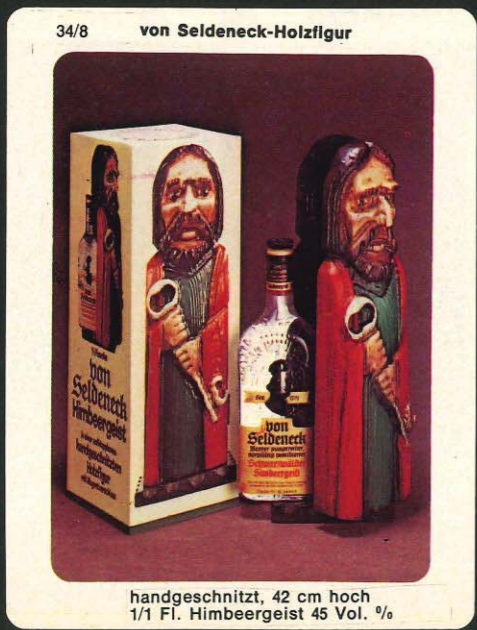

31/1 **Wandschränchen aus Edelholz mit wertvollem Inhalt**  
**Schnapsapotheke**  
Handgefertigter Holzschrank aus Formosa-Edelholz mit 2 Schubladen und magnetischen Verschlüssen an beiden Türen. Der Inhalt besteht aus einer 0,35-Ltr.-Flasche WILKO Echt Schwäbisches Obstwasserle 38 Vol. %, 3 Miniaturen à 0,04 Ltr., gefüllt mit Echt Schwarzwälder Kirschwasser 40 Vol. %, Echt Schwarzwälder Himbeergeist 40 Vol. % und WILKO Echt Schwäbisches Obstwasserle 38 Vol. %, 1/2 sowie 3 Gläser mit Kunstlederband und Jagdwappen aus Edelmetall.

## DIE WELTMARKE HENKELL TROCKEN

34/5 **Henkell Trocken 0,75 l**  
2er Holzkiste

34/6 **Henkell Trocken 0,75 l**  
3er Holzkiste

34/7 **Henkell Royal 0,75 l**  
2er Holzkiste

34/8 **von Seldeneck-Holzfigur**  
handgeschnitzt, 42 cm hoch  
1/1 Fl. Himbeergeist 45 Vol. %