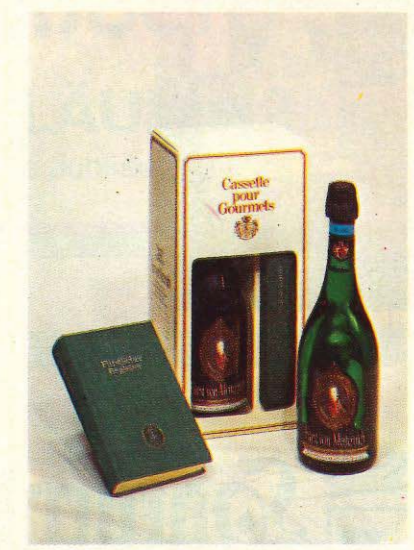

# SÖHNLEIN

35/1 **Fürst v. Metternich**  
Jahrgang 3er Kiste

35/2 **Söhnlein Rheingold**  
3er Kiste mit Serviette

35/3 **Söhnlein - Rheingold**  
in Geschenkhülle

35/4 **Jüchemöller Steinhäger**  
mit Würfelbecher

35/5 **Wodka Gorbatschow**  
in Geschenkhülle

35/6 **Fürst von Metternich trocken, Cassette Gourmets**

35/7 **Rossantico „Alberta“**

35/8 **Vecchia Romagna**

35/9 **Alter Weinbrand Noris**  
Kavalierepackung