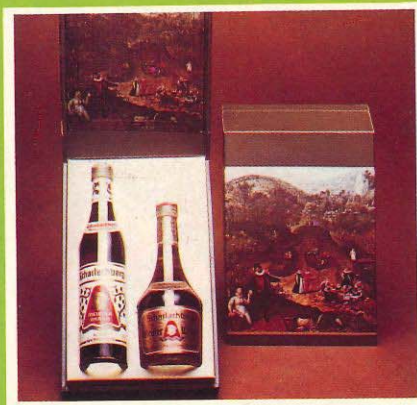

30/5 Scharlachberg Puzzle