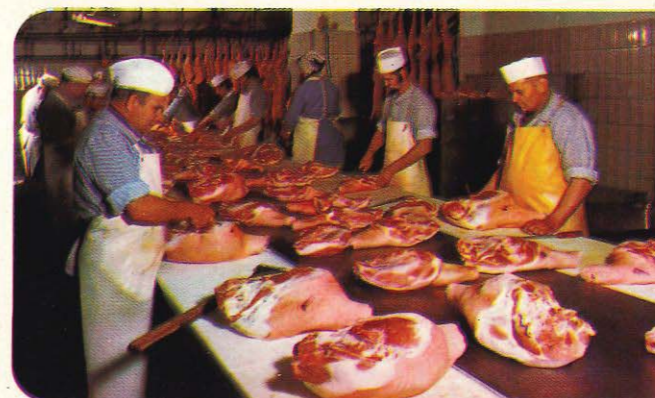

Gutes muß gut reifen.

Nach dieser alten Bauernregel entsteht unser Katenschinken. Abgelagerte, trockengepökelte Rohschinken reifen über viele Wochen direkt unter dem Reetdach. Im Zusammenspiel von würziger Seeluft und dem Rauch von Buchenholz entsteht der berühmte milde Wohlgeschmack. Wurst von Schön ist Qualität. Ob „Original Preetzer“, Wurst nach Großmutter's Rezeptbuch“, Olympia-Frischwurst-Aufschnitt, Pasteten oder „Silber-Konserven“ sind garantierte Qualität zum vernünftigen Preis. Schön macht's Essen schöner.