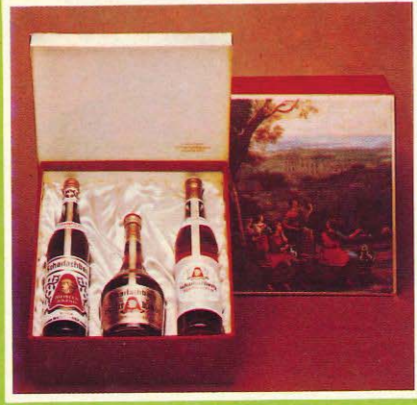

30/7 Scharlachberg Luxuskassette