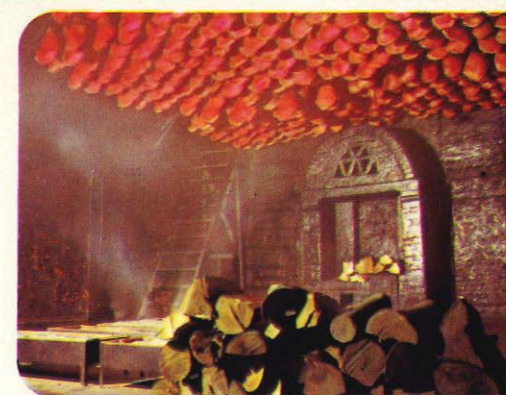

Gutes muß gut reifen.

Nach dieser alten Bauernregel entsteht unser Katenschinken. Abgelagerte, trockengepökelte Rohschinken reifen über viele Wochen direkt unter dem Reetdach. Im Zusammenspiel von würziger Seeluft und dem Rauch von Buchenholz entsteht der berühmte milde Wohlgeschmack. Wurst von Schön ist Qualität. Ob „Original Preetzer“, Wurst nach Großmutter's Rezeptbuch“, Olympia-Frischwurst-Aufschnitt, Pasteten oder „Silber-Konserven“ sind garantierte Qualität zum vernünftigen Preis. Schön macht's Essen schöner.