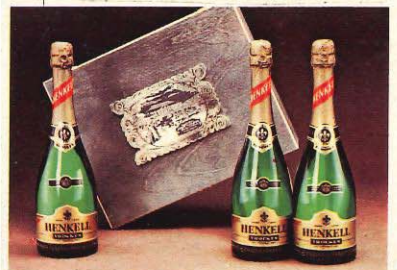

34/8 **von Seldeneck-Holzfigur**
handgeschnitzt, 42 cm hoch
1/1 Fl. Himbeergeist 45 Vol. %

34/6 **Henkell Trocken 0,75 l**
3er Holzkiste