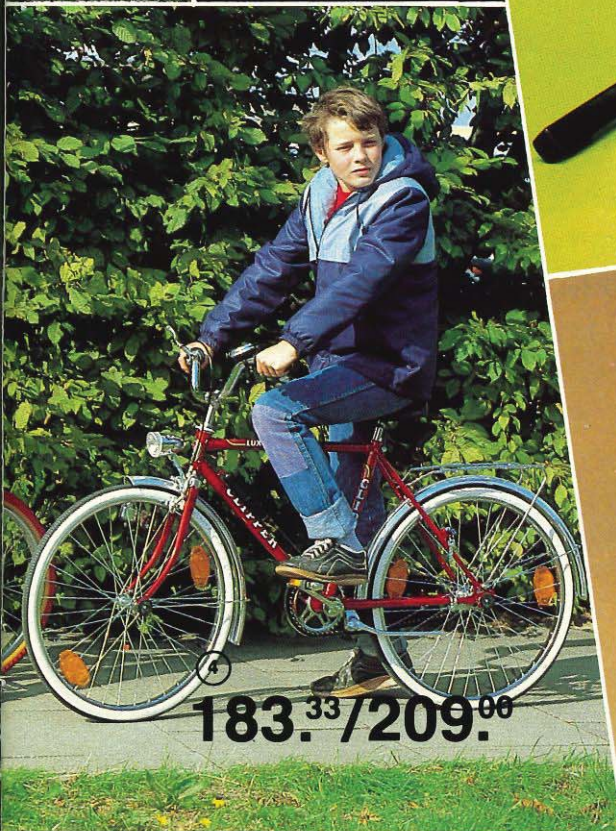

8 **Trimmräd**
 Wegstrecken- und Geschwindigkeits-
 messer, verstellbare Belastung durch
 Schwingscheibenbremse,
 stabile Ausführung
 263.⁰⁰/299.⁸²

9 **Maxi Power**
 der neue Kraft-Dreh, weckt die Muskeln
 und formt die Figur
 42.⁰⁰/47.⁸⁸

5
11.⁹⁸/13.⁶⁶

Sport für den Profi und für die Freizeit

Tischtennis-Europa-Netzgarnitur
 internationaler Standard

Damen- und Herrenfahrräder
finden Sie auf der Seite 24

8 263.00/299.82

9 42.00/47.88

6 183.33/209.06