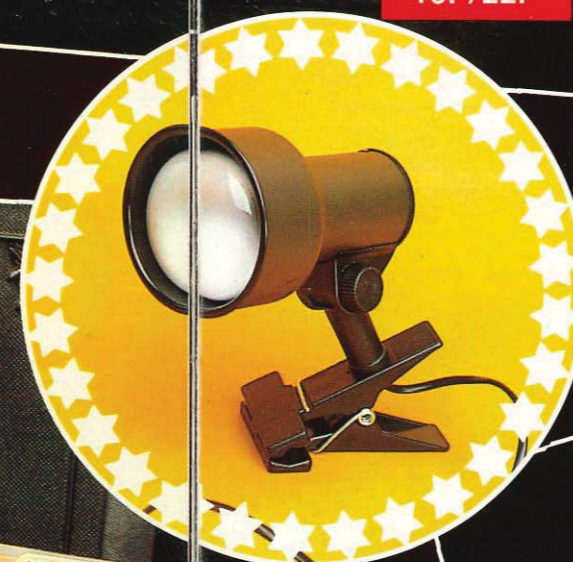

Brillantglas Klemmspot
Passat 80
19,30/22,00