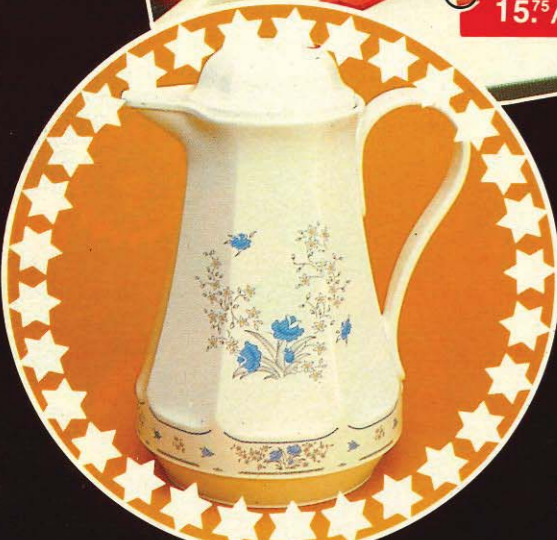

Selber backen macht Spaß

LEIFHEIT
INTERNATIONAL

① Kurzzeitmesser 15,75/17,90

② Gebäck- und Garnierpresse
komplett mit 10 Formscheiben
und 3 Garniertüllen. 15,75/17,96

AEG

③ AEG Zitruspresse Zip 102
mit Rückstandsieb, Saft-Auffangschale
47,37/54,00

BRAUN

④ Braun Küchenmaschine
KM 321
ausbaufähig, leistungsstark,
sehr robust, 3-Stufen-Schalter mit
Momentstufe, große rotierende und
kleine feststehende Rührschüssel,
Teigspatel, Kneithaken, Rührbesen
aus Edelstahl 262,28/299,00

original
KAISER
Backform

⑤ „Kaiser“ Herdbackblech
39,5 x 40 cm 19,98/22,78

⑥ Teigausroller 8,75/9,98

ROTPUNKT
Dr. Anso Zimmermann
Luxus-Isolierkanne
im neuen Porzellan-Styling,
mit attraktiven Dekoren
28,90/32,95

SIEMENS

⑦ Espresso-Kaffee-Center
TC-5000
zwei Geräte in einem,
Kabelaufwicklung, Zentrifugal-System
zur Espresso-Zubereitung,
Kaffeeteil für 0,8 Liter Kaffee,
Automatik-Kippfiltersystem
200,88/229,00

NIROSTA

⑧ Elegante Espressolöffel
aus Edelstahl, 6er Geschenkpackung
9,60/10,94