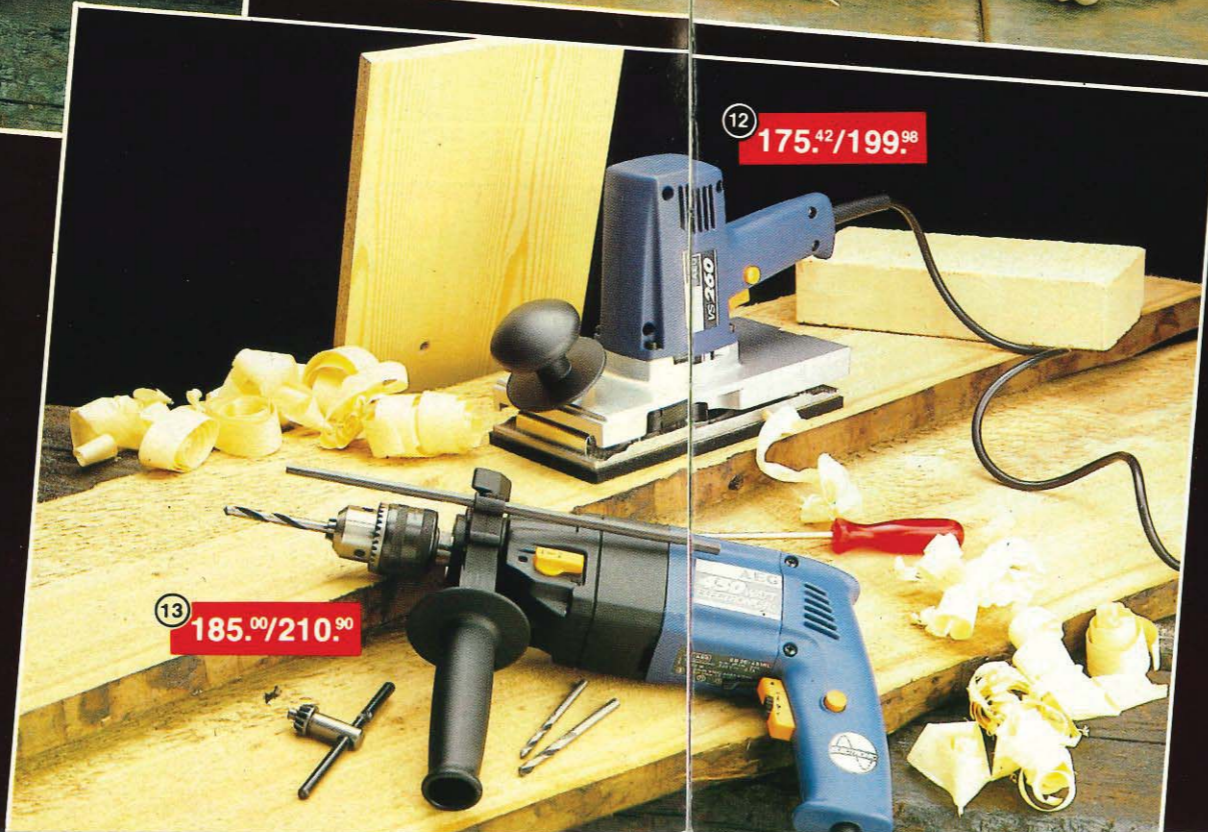

8 **Profi-Steckschlüsselsatz**
24teilig, Chrom-Vanadiumstahl, verchromt und poliert. 1/2-Zoll-Antrieb. Top-Qualität. 52.60/59.96

12 **Schwingschleifer VS 260**
ein robustes handliches Gerät, mit hoher Schwingzahl für extrem feinen Schliff. 260-Watt-Motor, Leerlaufschwingzahl 25000/min., Schleifplatte 110 x 226 cm 175.42/199.98

13 **Zweigang-Schlagbohrmaschine**
450 Watt Electronic, mit Rechts-Linkslauf. Bohrleistung in Holz bis 30 mm Ø. Leistung: 450 Watt, Bohrfutterspannungsbereich: 1,5 mm – 13 mm. Komplet mit Zusatzhandgriff und Tiefenanschlag 185.00/210.90