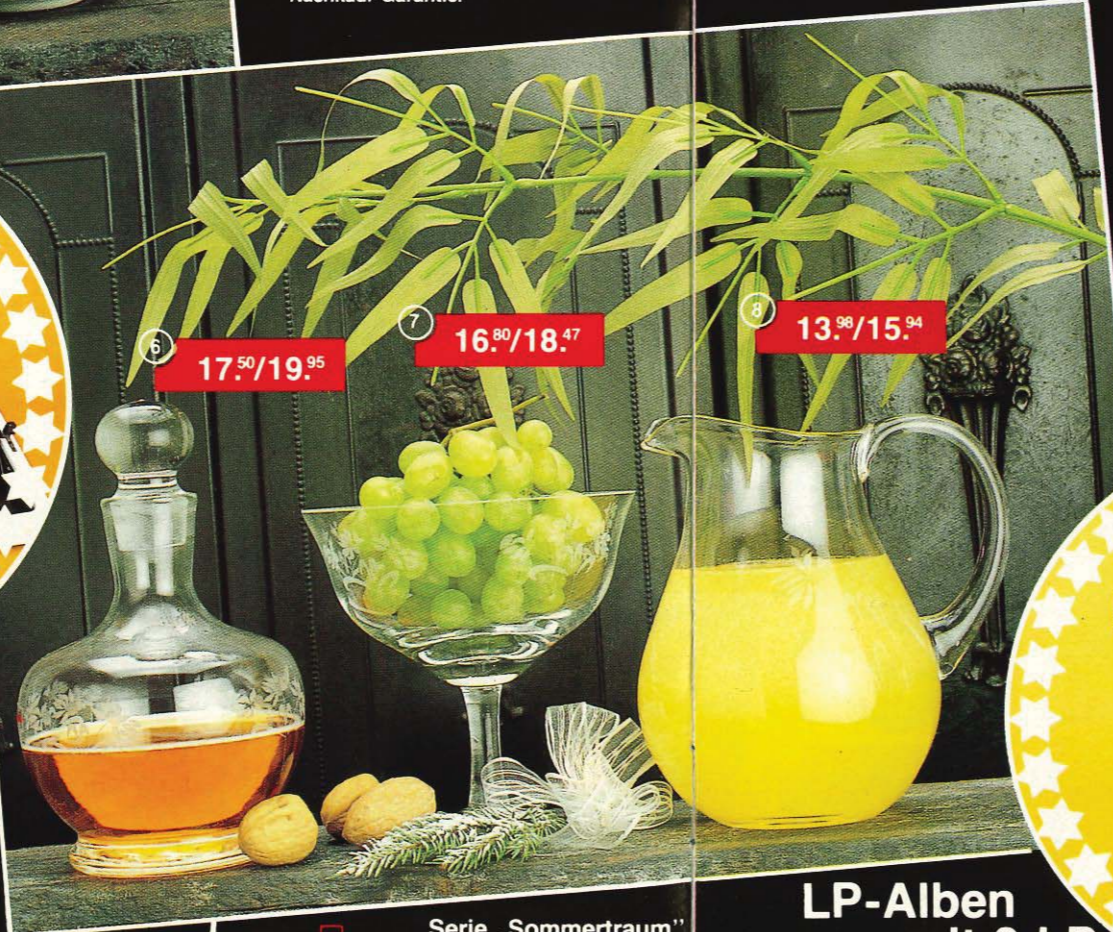

157.⁰²/179.⁰⁰

5 17.⁵⁰/19.⁹⁵

7 16.⁸⁰/18.⁴⁷

8 13.⁹⁸/15.⁹⁴

montana Serie „Sommertraum“ ein Traum von Glas

- 6 Flasche 17.⁵⁰/19.⁹⁵
- 7 Riesenkupel 16.⁸⁰/18.⁴⁷
- 8 Krug, 1,5 l 13.⁹⁸/15.⁹⁴

eika KERZEN

- 9 Riesen-Zierstumpenkerze Ø 10 cm, Höhe 20 cm 8.⁷⁵/9.⁹⁸
- 10 Farbige Stumpenkerzen beste Qualität, lange Brenndauer, Ø 7 cm, Höhe 20 cm 2.⁸⁴/3.²⁴