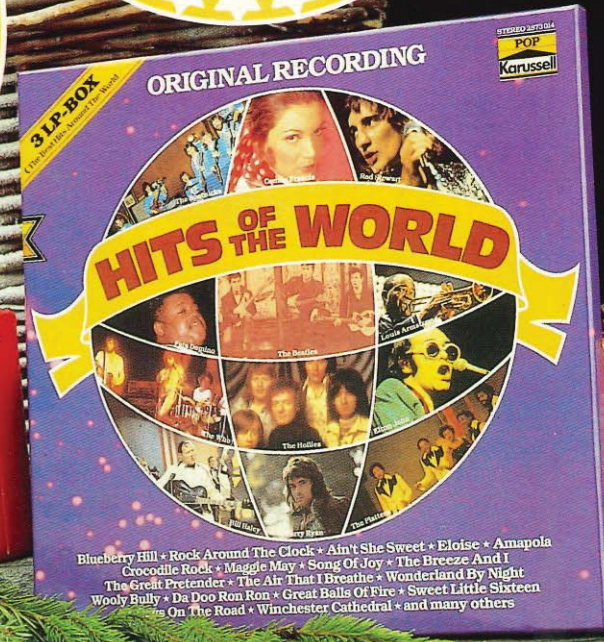

9 8.⁷⁵/9.⁹⁸

10 2.⁸⁴/3.²⁴